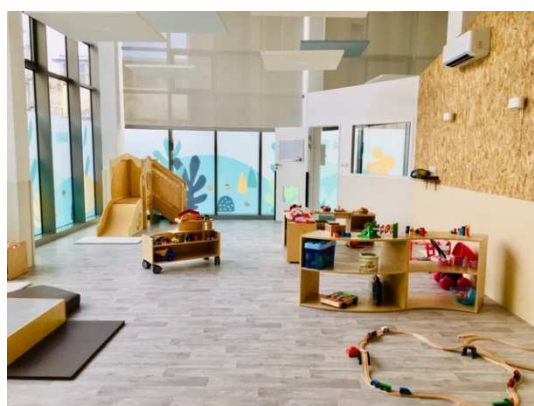

Située **145 Cours de la Marne à Bordeaux (accès par le 21 Cours Barbey)**, elle accueille **28 enfants du lundi au vendredi de 8 h à 19 h** dans un environnement où tout a été pensé pour le **bien-être** et la **sécurité** des enfants.

### Une crèche aménagée pour le bien-être des enfants

D'une surface de **304 m<sup>2</sup>**, la structure a été aménagée avec des matériaux et du mobilier soigneusement sélectionnés par l'équipe d'architectes de people&baby spécialisée en structure petit enfance.

A l'intérieur, les enfants peuvent découvrir la **fresque « Baby'Art »** réalisée par **Léona Rose**, une jeune **street-artiste**, qui a été beaucoup inspirée par le projet pédagogique Génération Durable autour de **l'art urbain**. Côté jardin, la crèche dispose d'un **espace privatif de 147 m<sup>2</sup>** propice à l'organisation de **jeux en extérieur**.

La crèche « Baby'Art » applique les principes de **l'éducation positive** où l'atmosphère bienveillante et l'environnement adapté favorisent le jeu, la créativité, la confiance en soi, la curiosité et la socialisation. L'équipe propose ainsi aux enfants des activités innovantes basées sur Createctura, des jeux avec du matériel de récupération afin de sensibiliser au recyclage ou encore des ateliers de jardinage...